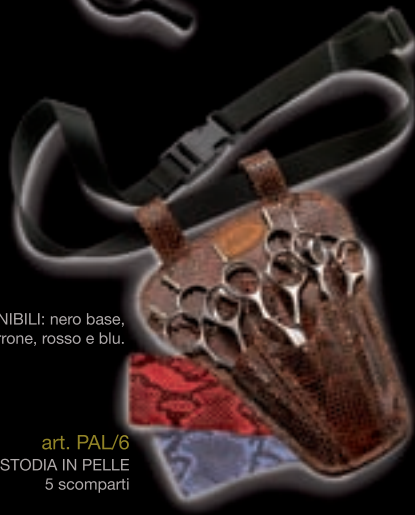

# Componenti

*Pinin*, azienda attenta alle esigenze dei suoi affezionati clienti, mette a disposizione una componentistica completa ed utile per tutte le sue forbici:

- dallo straccetto pulizia, all'olio lubrificante;
- dagli anelli adattatori, alla chiavetta di regolazione perno;
- dalla custodia personalizzata singola, ai foderi porta-forbici plurimi
- dal rasoio per capelli per finire con la *Garanzia Pinin*, di cui tutte le scatole sono fornite.

art. PAL/1  
RIDUTTORI  
PZ. 9 (3 set da 3 colori)

art. PAL/3  
OLIO  
PZ. 2 Boccette

art. PAL/2  
KIT PULIZIA  
Olio+panno in pelle

art. PRA/1  
RASOIO

art. PRL/10  
LAME per rasoio  
pz. 10

art. PAL/4  
CUSTODIA IN PELLE  
2 scomparti

art. PAL/5  
CUSTODIA IN PELLE  
3 scomparti

art. PAL/6  
CUSTODIA IN PELLE  
5 scomparti

COLORI DISPONIBILI: nero base,  
effetto Pitonato: marrone, rosso e blu.